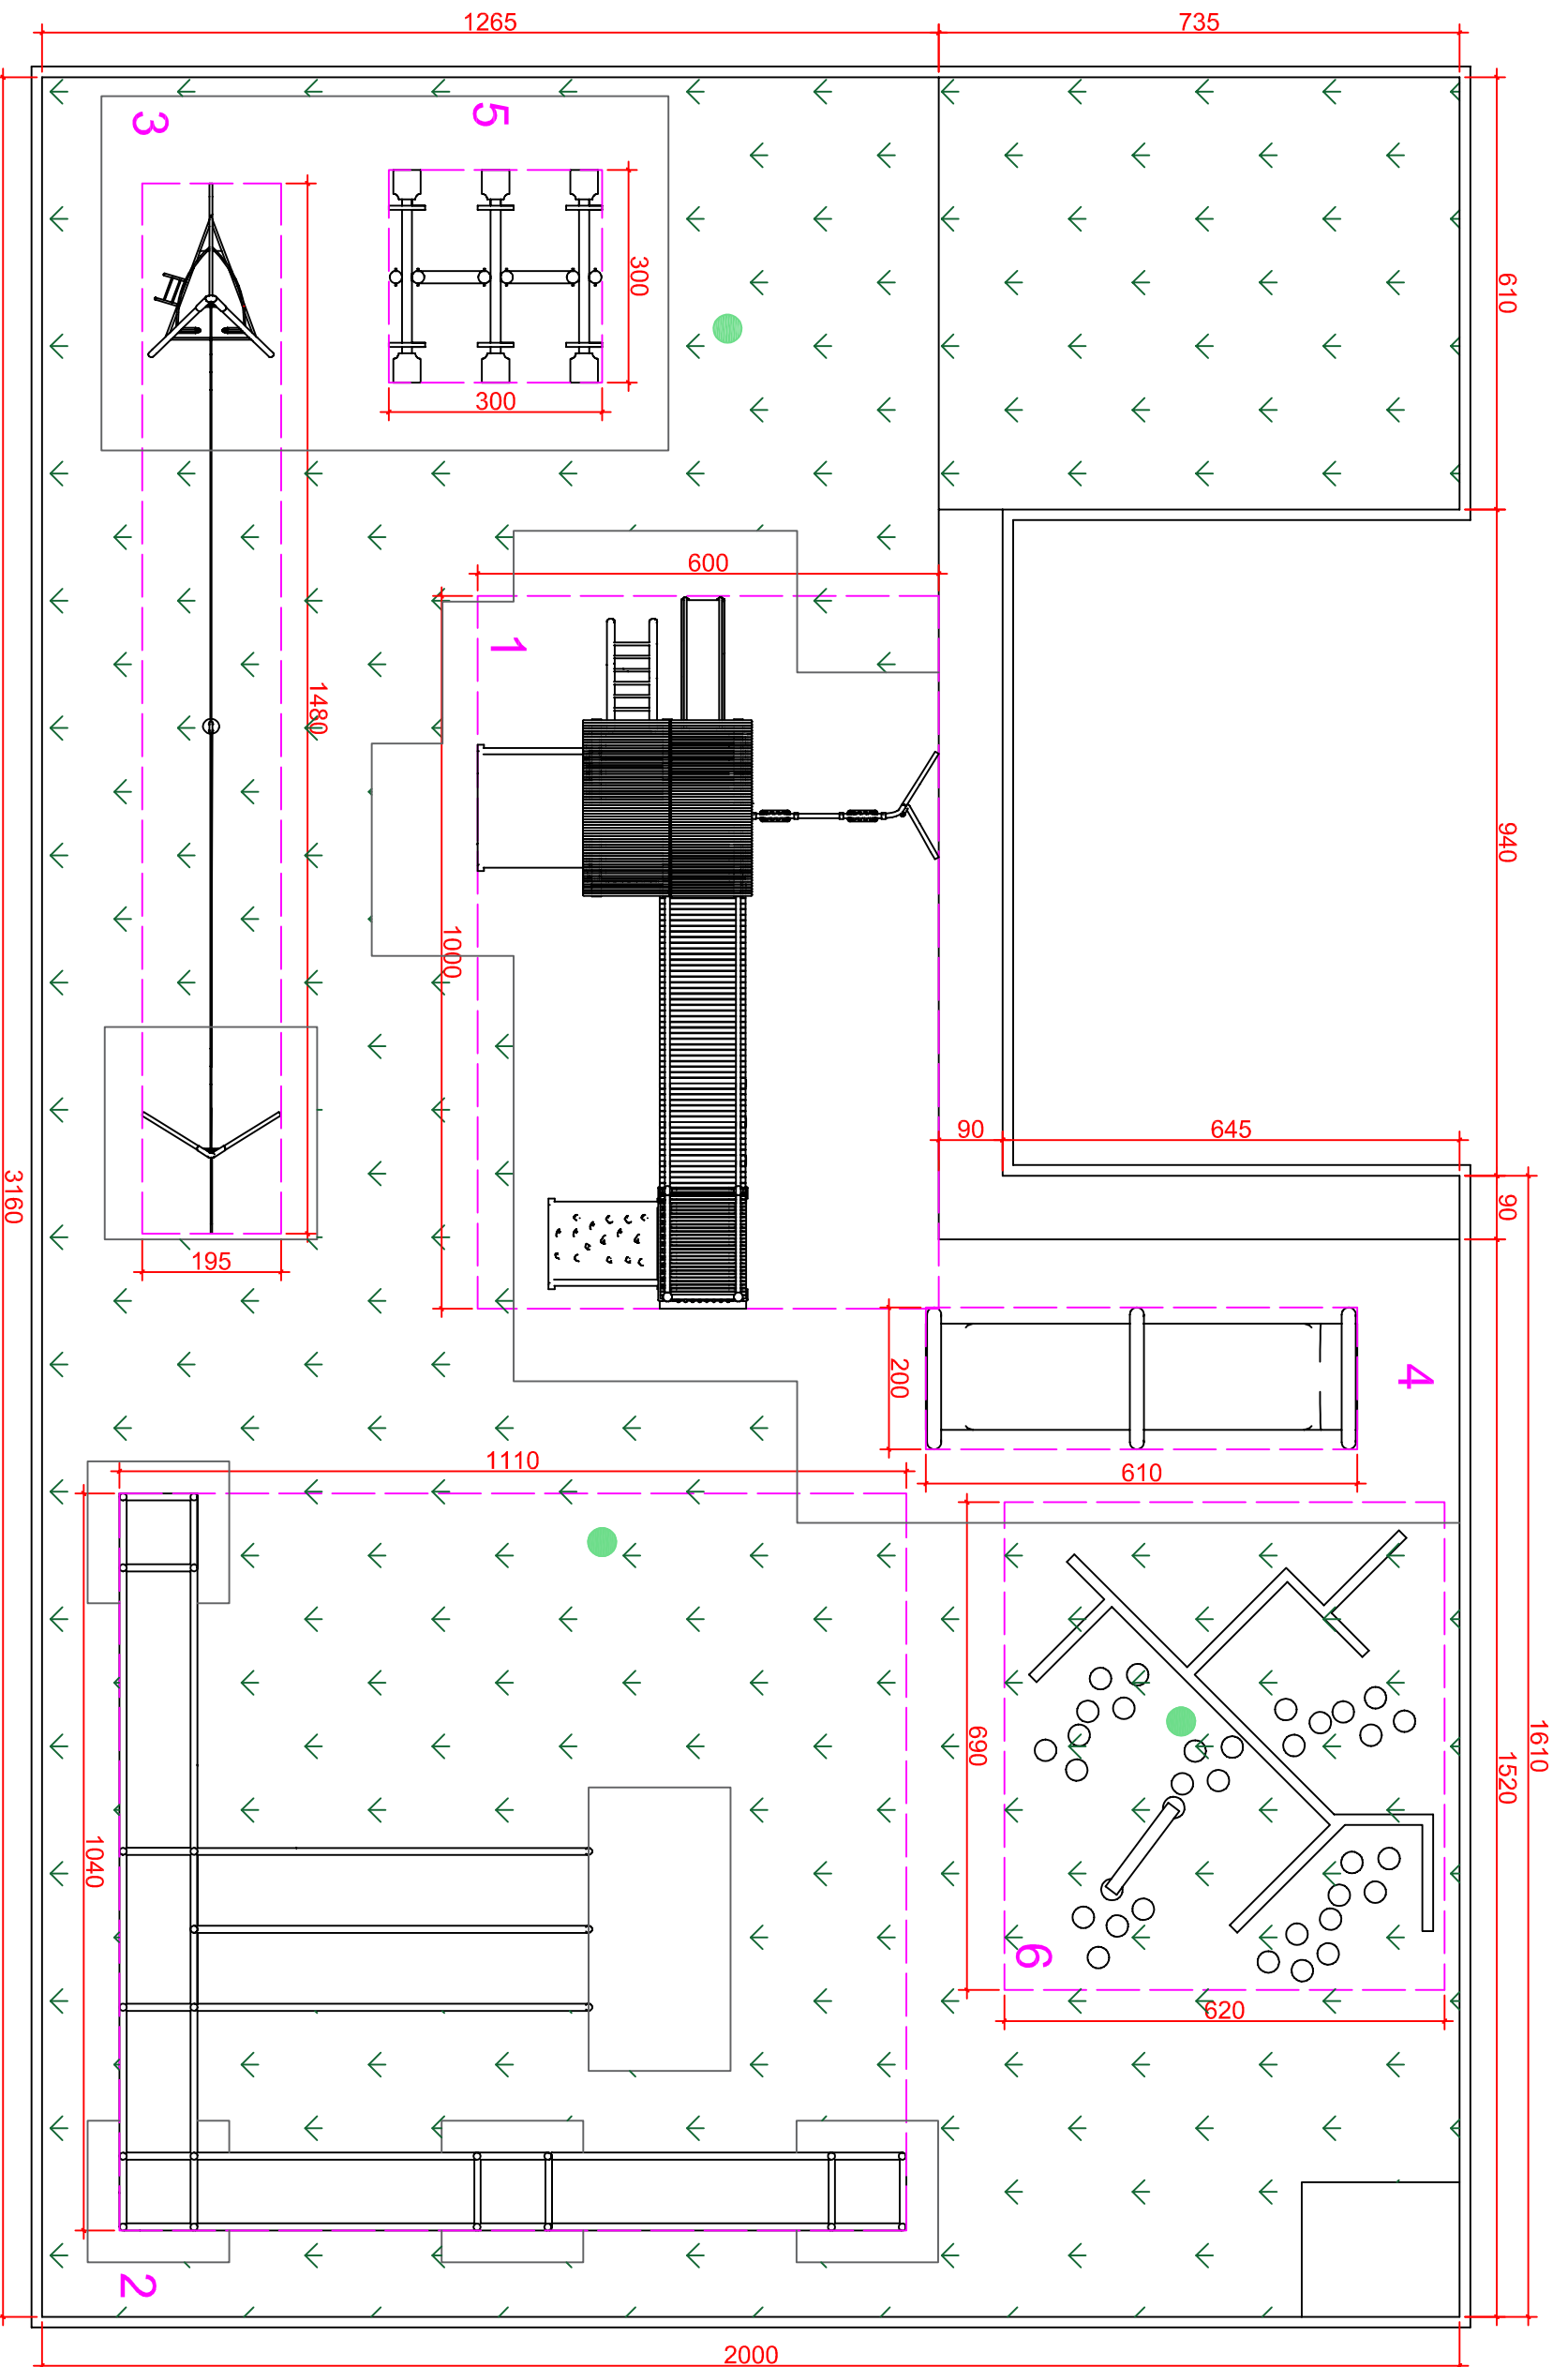

Sesc Universitário - Parque Infantil - Recreação  
1:100

Legenda:

- |   |                     |
|---|---------------------|
| 1. Playground Multiatividades -<br>Tipo Torre;  | Poste de luz;       |
| 2. Playground Multiatividades -<br>Formigueiro; | Árvore existente;   |
| 3. Tirolesa;                                    | Área permeável;     |
| 4. Túnel ondulado;                              | Área de instalação. |
| 5. Gangorra simples;                            |                     |
| 6. Circuito solo sinuoso;                       |                     |