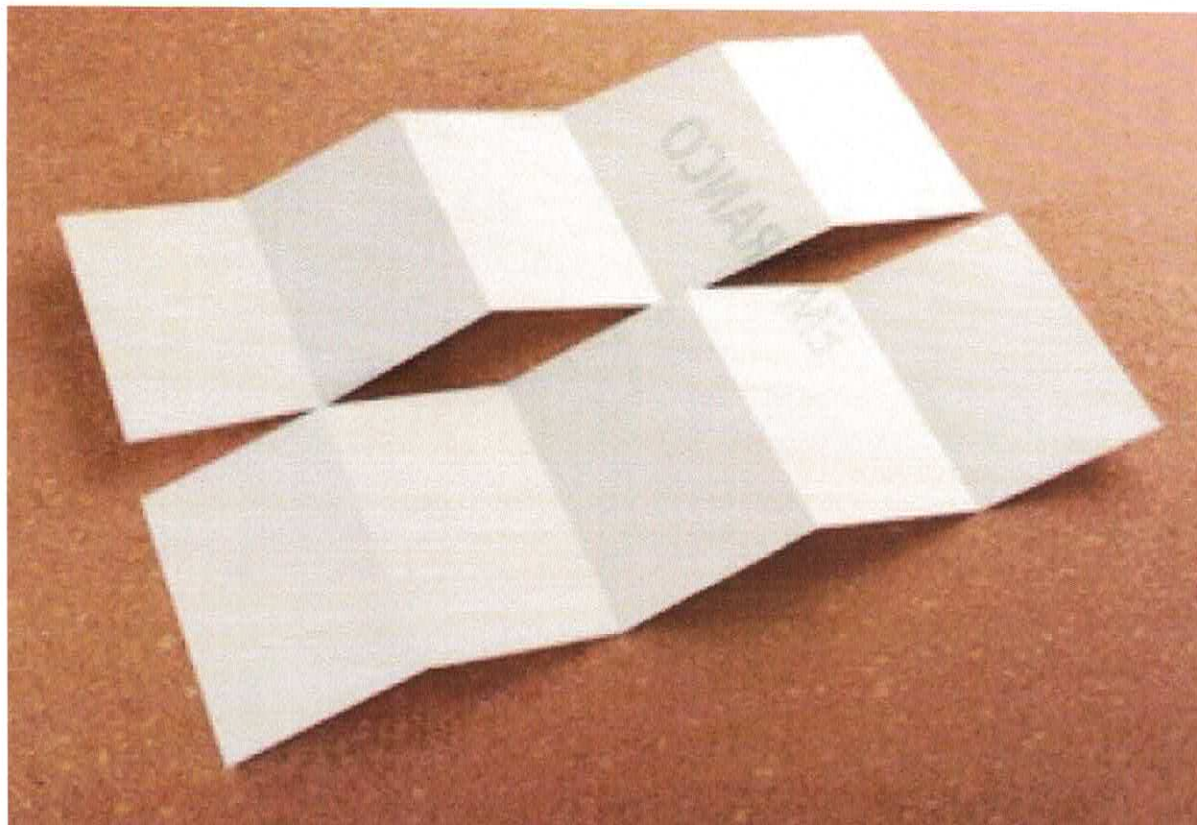

### Folder ZigZag

- Formato: 48x16 cm;
- 4 dobras zigzag;
- 4/4 cores;
- Papel couche 170g;
- Aplicação de laminação BOPP

## Credencial para Equipe e Autoridades

- a) Porta crachá em PVC Cristal Modelo Vertical:
- Com furos;
  - Formato: 11x16 cm;
  - Cordão liso poliéster na cor preta;
  - Tamanho: 9mm de largura por 85cm de comprimento (aberto);
  - Acabamento: presilha jacaré e xador em metal.
- b) Cartão para credencial:
- Papel couchê 300 gramas;
  - 4/0;
  - Formato: 10 x 15 cm;
  - Sendo um total de 4 modelos diferentes.

### Certificado

- Formato A4: 21 x 29,7 cm;
- Papel couche fosco 230 g
- Material: Lona Fosca 280g;
- Acabamento: Refile.

## Catálogo

- Lombada quadrada hotmelt ou PUR;
- 4/4 cores;
- Tamanho: 22 x 20 cm;
- Capa: Couche Fosco 300 g com laminação;
- BOPP nos 4 lados;
- Miolo: papel couche fosco 150g;
- 135 páginas.