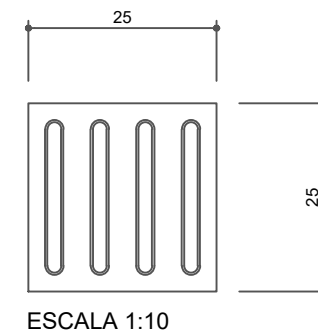

Piso Tátil de Alerta 25x25 cm  
Quantidade: 150 unidades

Piso Tátil Direcional 25x25 cm  
Quantidade: 550 unidades

DETALHE 1 E 2- REBAIXO DE MEIO FIO RAMPAS PCD (PADRÃO SMT) SEM ESCALA

PLANTA TÉRREO  
ESCALA 1:100

PLANTA TÉRREO  
ESCALA 1:100

PLANTA TÉRREO- DIRECIONAMENTO PISO TÁTIL  
ESCALA 1:500

**Descritivo do Serviço:**

- Recuperação da calçada conforme existente e implantação de piso tátil de acordo com o projeto;
- Realizar o nivelamento entre a calçada da unidade e o passeio público.

**LEGENDA:**

Nivelar calçada nesse trecho

Observação: Conferir medidas no local.

**CONTROLE DE APRESENTAÇÃO DE PROJETOS**

Data	Nome	Assinatura

NOTA 1: O piso tátil direcional será na cor amarela e o de alerta será na cor vermelho, as cores no projeto são meramente ilustrativas.