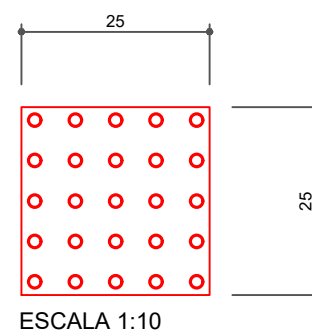

Piso Tátil de Alerta 25x25 cm  
Quantidade: 150 unidades

Piso Tátil Direcional 25x25 cm  
Quantidade: 550 unidades

DETALHE 1 E 2- REBAIXO DE MEIO FIO RAMPAS PCD (PADRÃO SMT) SEM ESCALA

PLANTA TÉRREO  
ESCALA 1:100

PLANTA TÉRREO  
ESCALA 1:100

PLANTA TÉRREO- DIRECIONAMENTO PISO TÁTIL  
ESCALA 1:500

**Descritivo do Serviço:**

- Recuperação da calçada conforme existente e implantação de piso tátil de acordo com o projeto;
- Realizar o nivelamento entre a calçada da unidade e o passeio público.

**LEGENDA:**

Nivelar calçada nesse trecho

Observação: Conferir medidas no local.

**CONTROLE DE APRESENTAÇÃO DE PROJETOS**

Data	Nome	Assinatura

NOTA 1: O piso tátil direcional será na cor amarela e o de alerta será na cor vermelho, as cores no projeto são meramente ilustrativas.