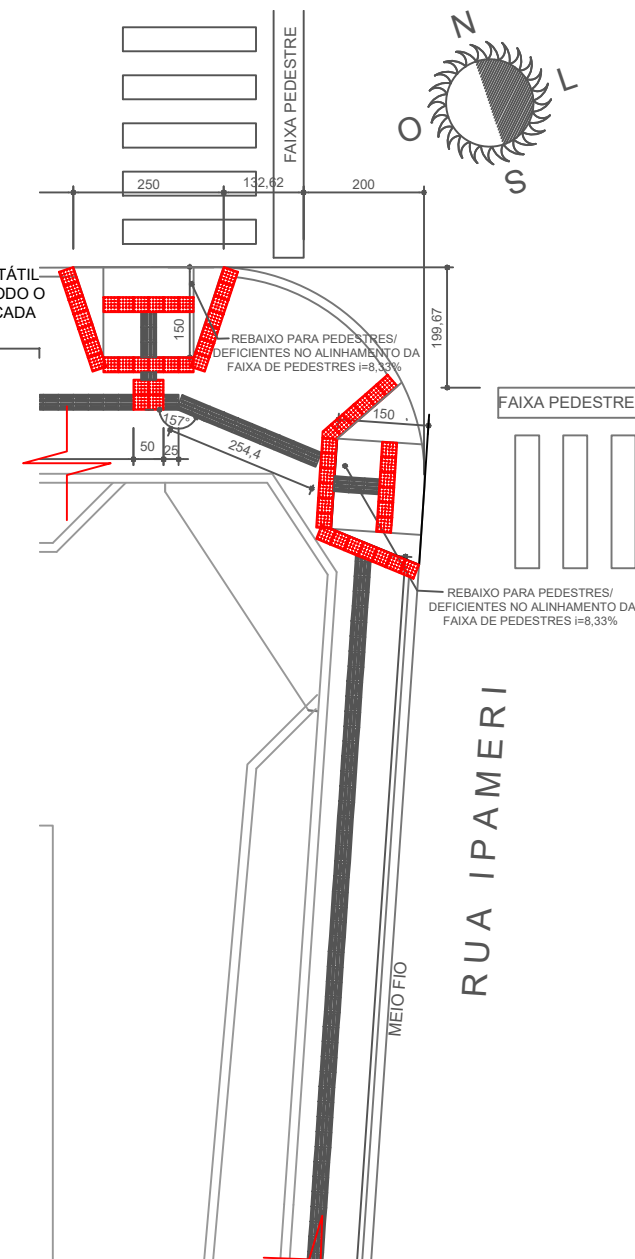

Piso Tátil de Alerta 25x25 cm  
Quantidade: 150 unidades

Piso Tátil Direcional 25x25 cm  
Quantidade: 550 unidades

DETALHE 1 E 2- REBAIXO DE MEIO FIO RAMPAS PCD (PADRÃO SMT) SEM ESCALA

PLANTA TÉRREO  
ESCALA 1:100

PLANTA TÉRREO  
ESCALA 1:100

PLANTA TÉRREO- DIRECIONAMENTO PISO TÁTIL  
ESCALA 1:500

**Descritivo do Serviço:**

- Recuperação da calçada conforme existente e implantação de piso tátil de acordo com o projeto;
- Realizar o nivelamento entre a calçada da unidade e o passeio público.

**LEGENDA:**

Nivelar calçada nesse trecho

Observação: Conferir medidas no local.

**CONTROLE DE APRESENTAÇÃO DE PROJETOS**

Data	Nome	Assinatura

NOTA 1: O piso tátil direcional será na cor amarela e o de alerta será na cor vermelho, as cores no projeto são meramente ilustrativas.