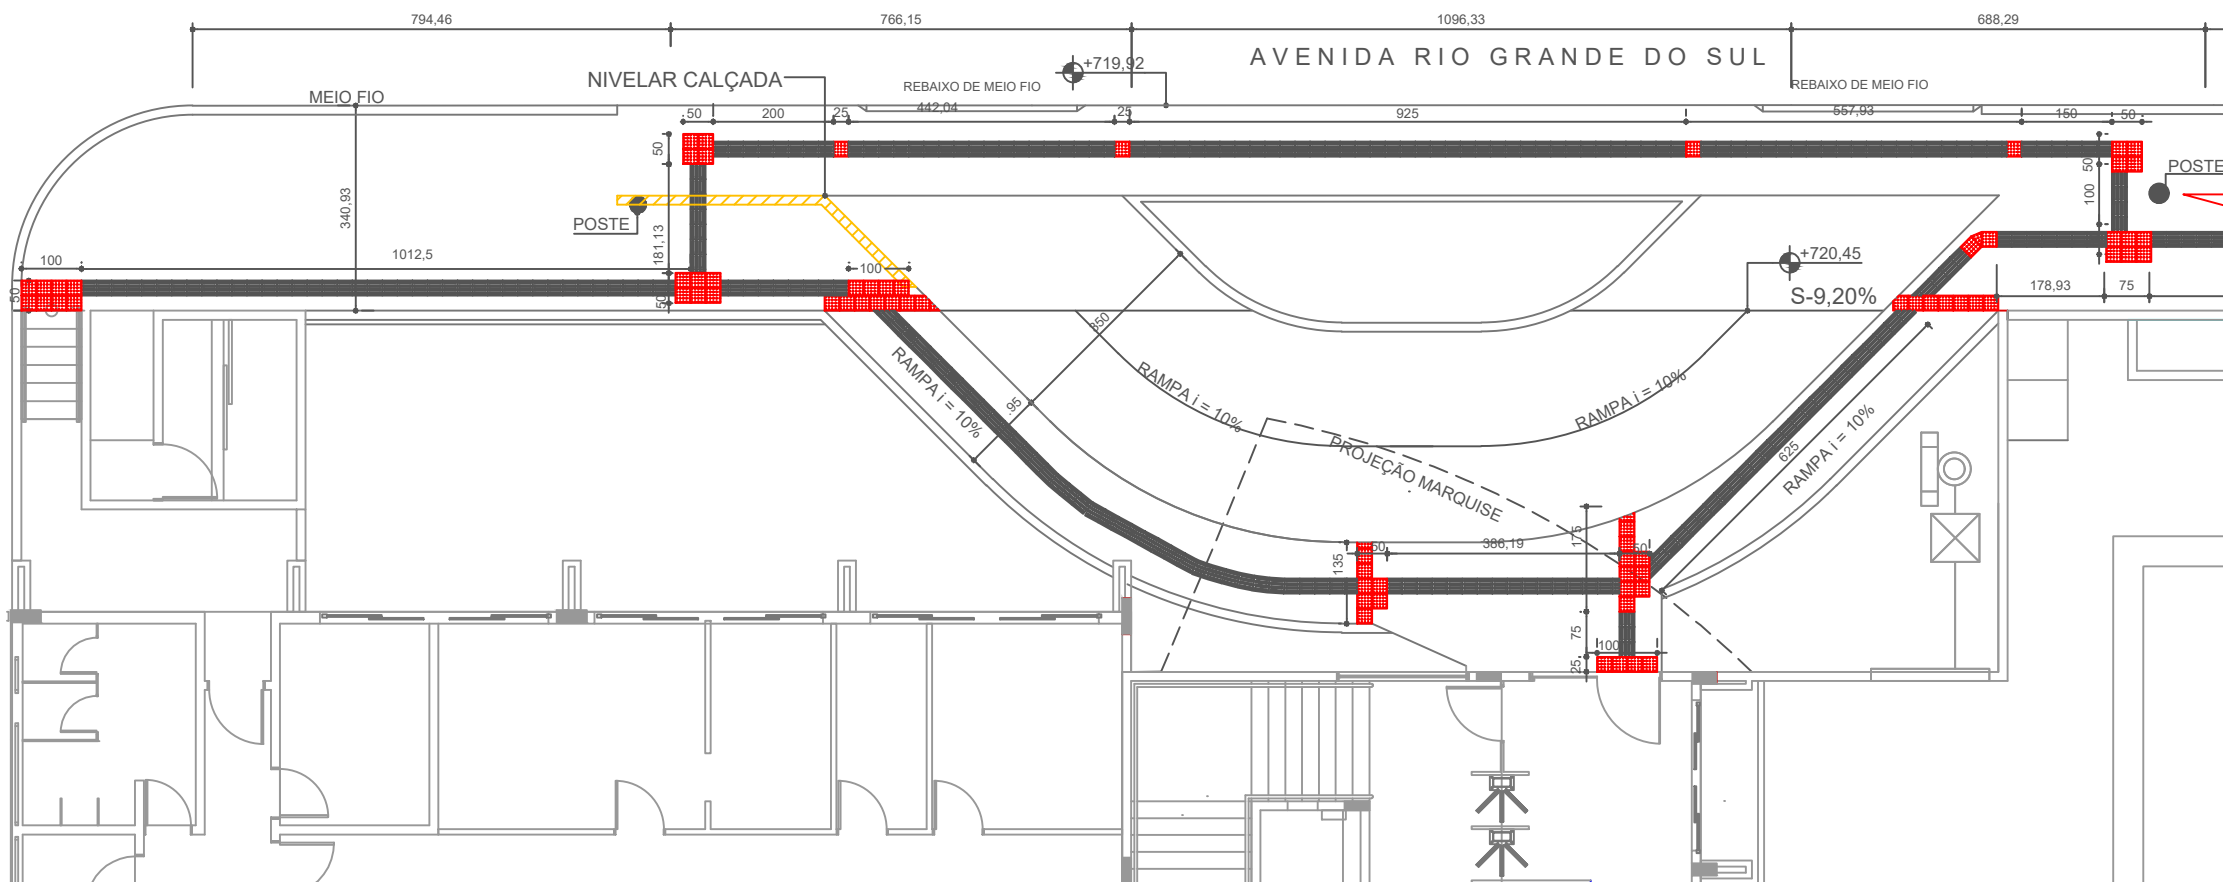

Piso Tátil de Alerta 25x25 cm  
Quantidade: 150 unidades

Piso Tátil Direcional 25x25 cm  
Quantidade: 550 unidades

DETALHE 1 E 2- REBAIXO DE MEIO FIO RAMPAS PCD (PADRÃO SMT) SEM ESCALA

PLANTA TÉRREO  
ESCALA 1:100

PLANTA TÉRREO  
ESCALA 1:100

PLANTA TÉRREO- DIRECIONAMENTO PISO TÁTIL  
ESCALA 1:500

**Descritivo do Serviço:**

- Recuperação da calçada conforme existente e implantação de piso tátil de acordo com o projeto;
- Realizar o nivelamento entre a calçada da unidade e o passeio público.

**LEGENDA:**

Nivelar calçada nesse trecho

Observação: Conferir medidas no local.

**CONTROLE DE APRESENTAÇÃO DE PROJETOS**

Data	Nome	Assinatura

NOTA 1: O piso tátil direcional será na cor amarela e o de alerta será na cor vermelho, as cores no projeto são meramente ilustrativas.