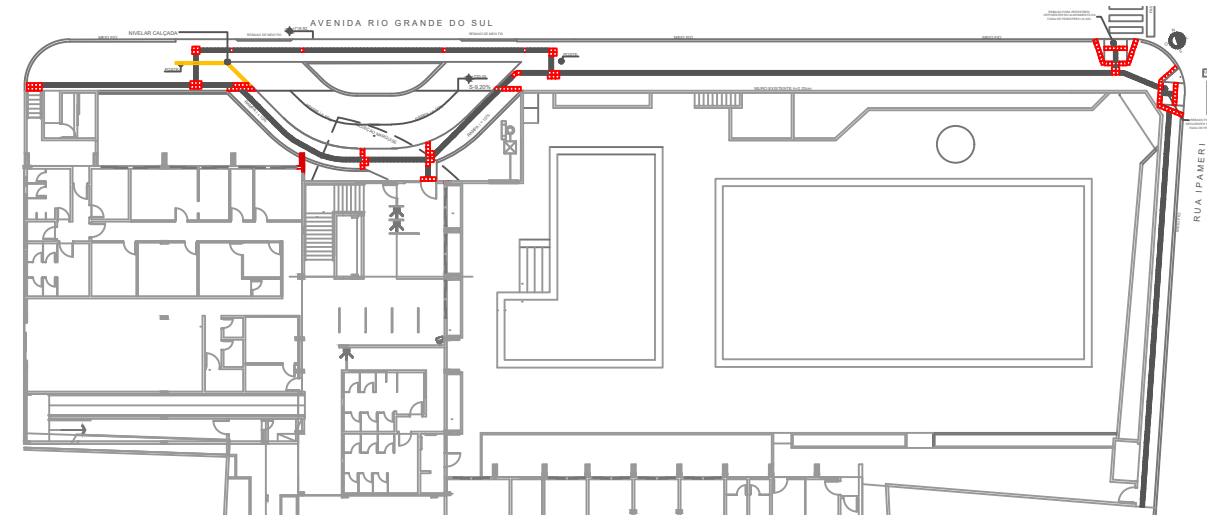

Piso Tátil de Alerta 25x25 cm  
Quantidade: 150 unidades

Piso Tátil Direcional 25x25 cm  
Quantidade: 550 unidades

DETALHE 1 E 2- REBAIXO DE MEIO FIO RAMPAS PCD (PADRÃO SMT) SEM ESCALA

PLANTA TÉRREO  
ESCALA 1:100

PLANTA TÉRREO  
ESCALA 1:100

PLANTA TÉRREO- DIRECIONAMENTO PISO TÁTIL  
ESCALA 1:500

**Descritivo do Serviço:**

- Recuperação da calçada conforme existente e implantação de piso tátil de acordo com o projeto;
- Realizar o nivelamento entre a calçada da unidade e o passeio público.

**LEGENDA:**

Nivelar calçada nesse trecho

Observação: Conferir medidas no local.

**CONTROLE DE APRESENTAÇÃO DE PROJETOS**

Data	Nome	Assinatura

NOTA 1: O piso tátil direcional será na cor amarela e o de alerta será na cor vermelho, as cores no projeto são meramente ilustrativas.