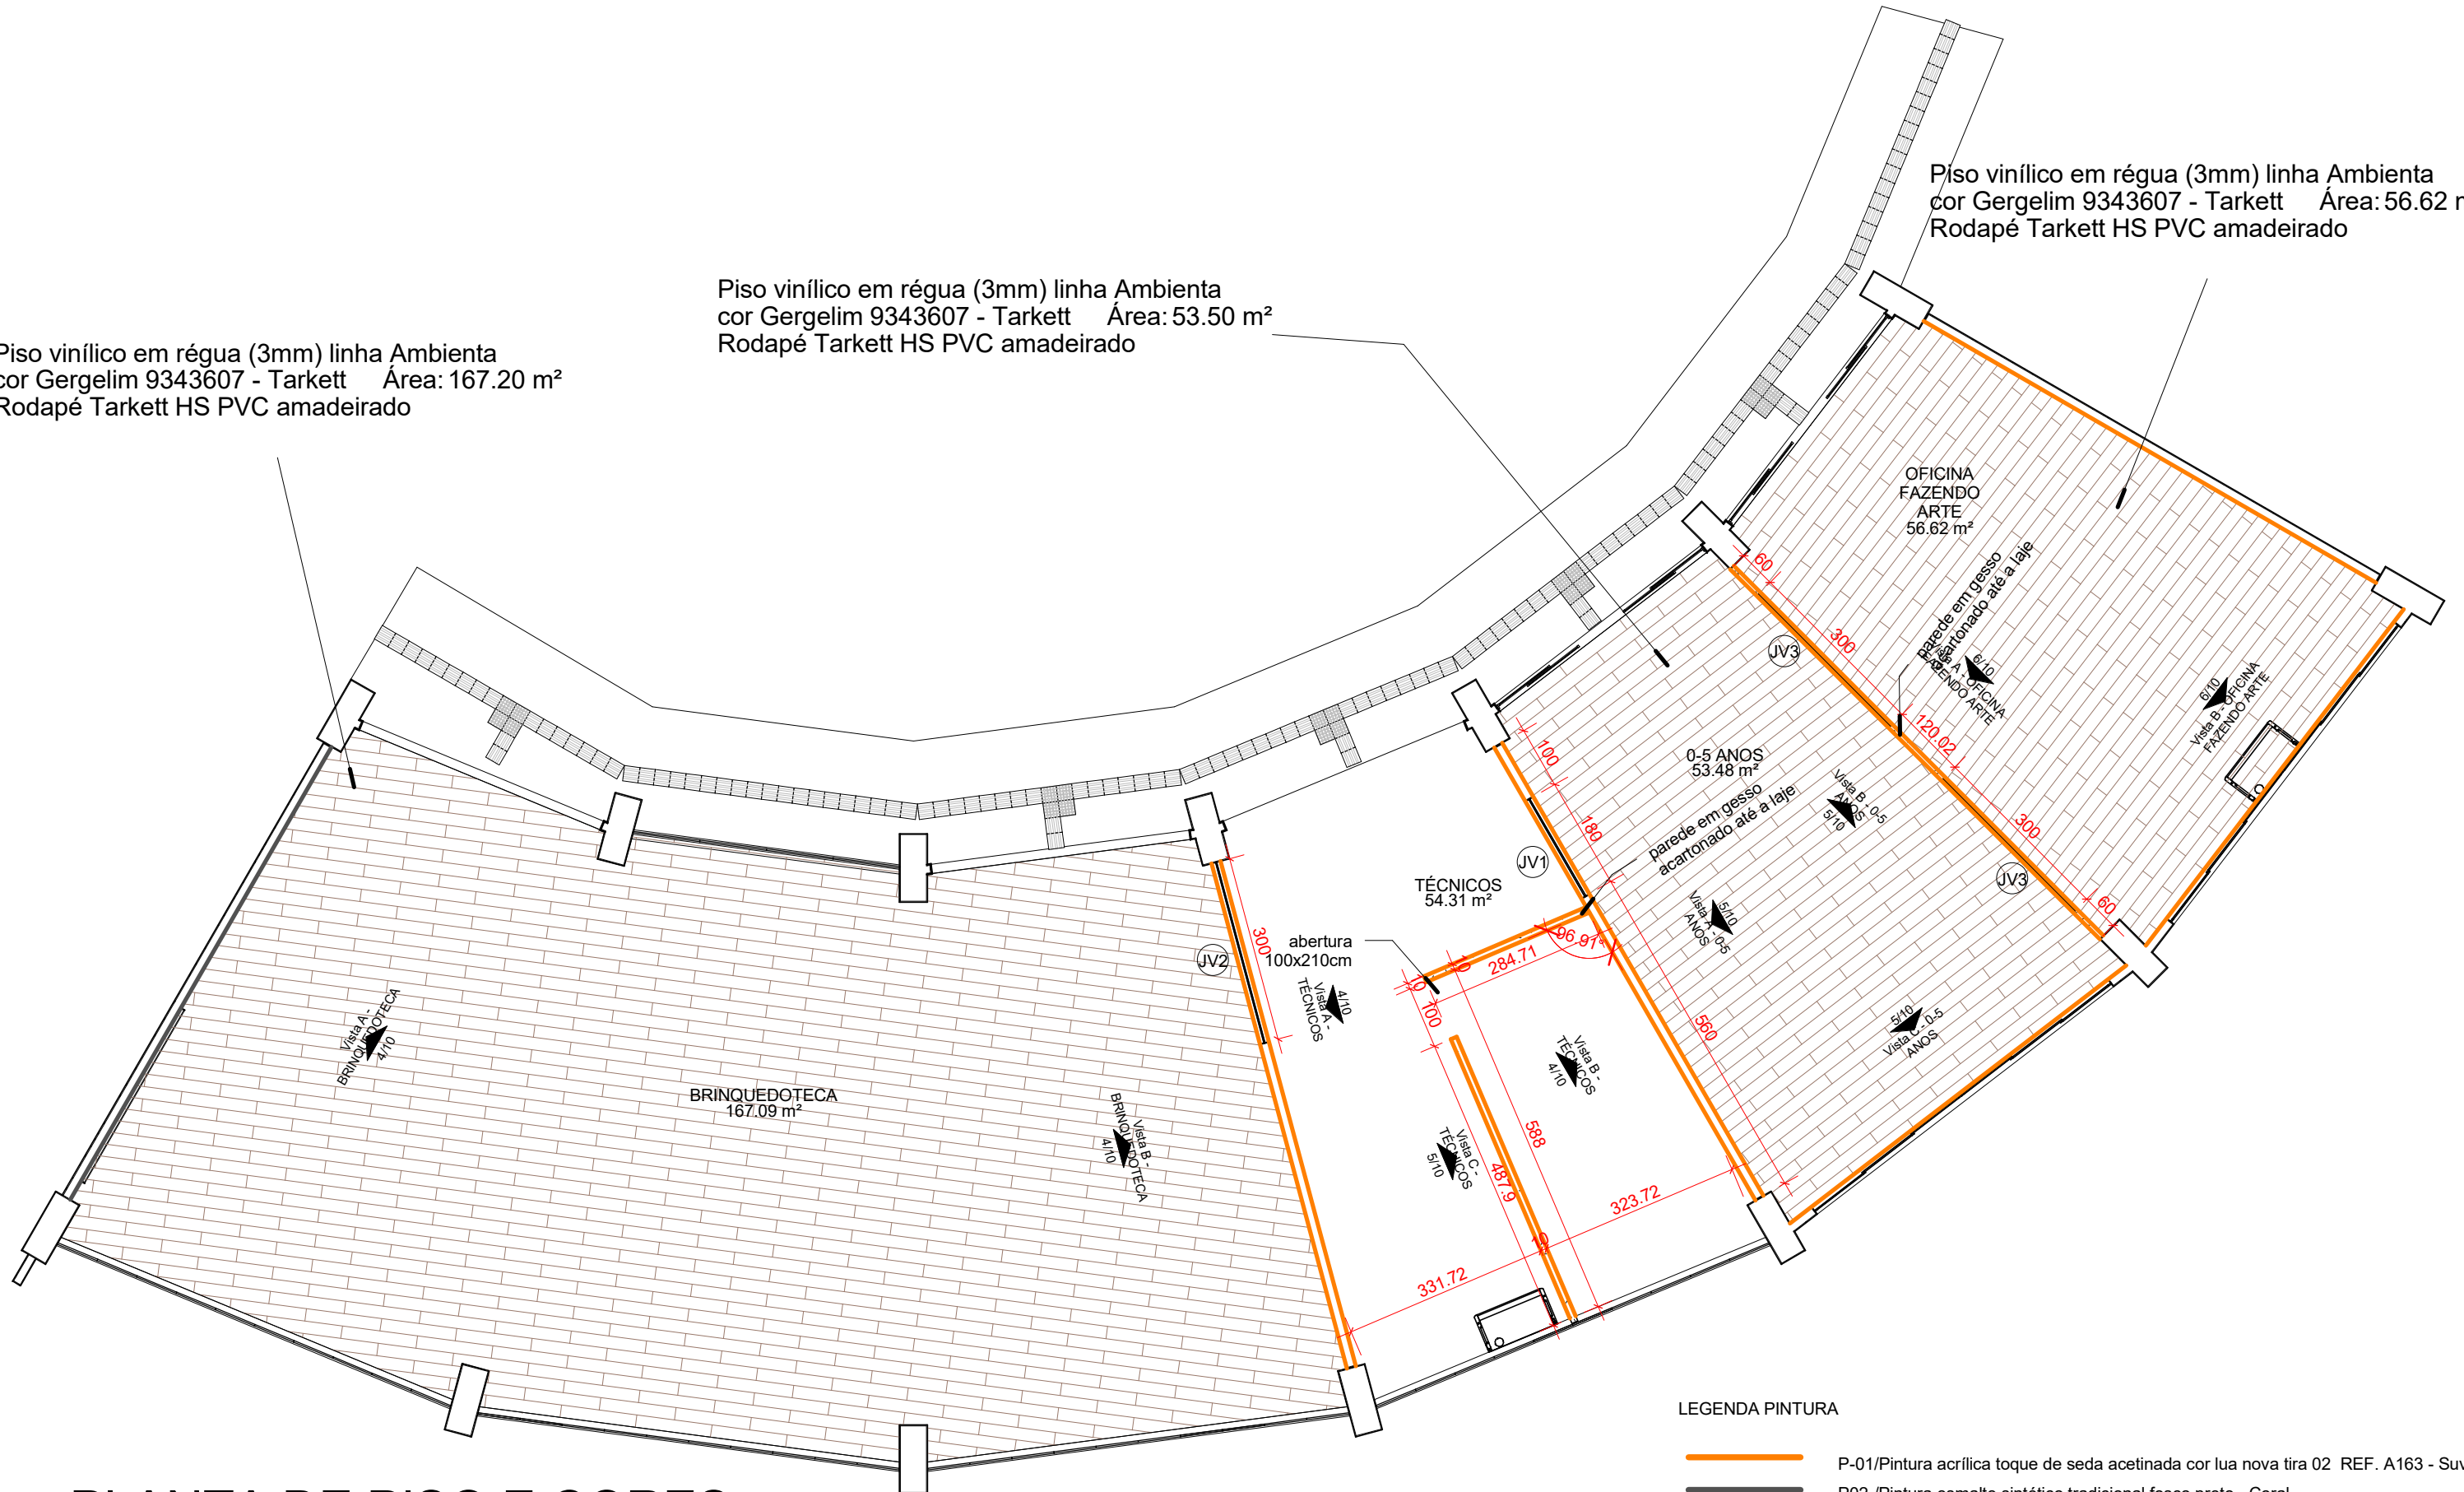

Piso vinílico em régua (3mm) linha Ambienta cor Gergelim 9343607 - Tarkett Área: 167.20 m²
Rodapé Tarkett HS PVC amadeirado

Piso vinílico em régua (3mm) linha Ambienta cor Gergelim 9343607 - Tarkett Área: 53.50 m²
Rodapé Tarkett HS PVC amadeirado

Piso vinílico em régua (3mm) linha Ambienta cor Gergelim 9343607 - Tarkett Área: 56.62 m²
Rodapé Tarkett HS PVC amadeirado

PLANTA DE PISO E CORES

1 : 100

 RAFAEL.ALMEIDA@SESCGO.COM.BR CONTATO: (62) 3221-0619/ 99853-1457	ARQUITETO RESPONSÁVEL: RAFAEL TAVARES DOS SANTOS ALMEIDA CAU-GO A128548-3	ENDEREÇO: RUA DO BALNEÁRIO, Nº 600, BAIRRO DO TURISTA I, CALDAS NOVAS - GO	ESCALA: Como indicado	CARIMBO DE REVISÃO DE PROJETOS			IDENTIFICAÇÃO:	VISTO:	PRANCHA:
	DESENHADO POR: Autor UNIDADE: SESC CALDAS NOVAS	CONTEÚDO: PLANTA PISO E CORES	DATA: 17/04/2018	DATA REVISAO Nº REVISAO DESCRIÇÃO DA REVISAO:	RESPONSÁVEL:	3/10			