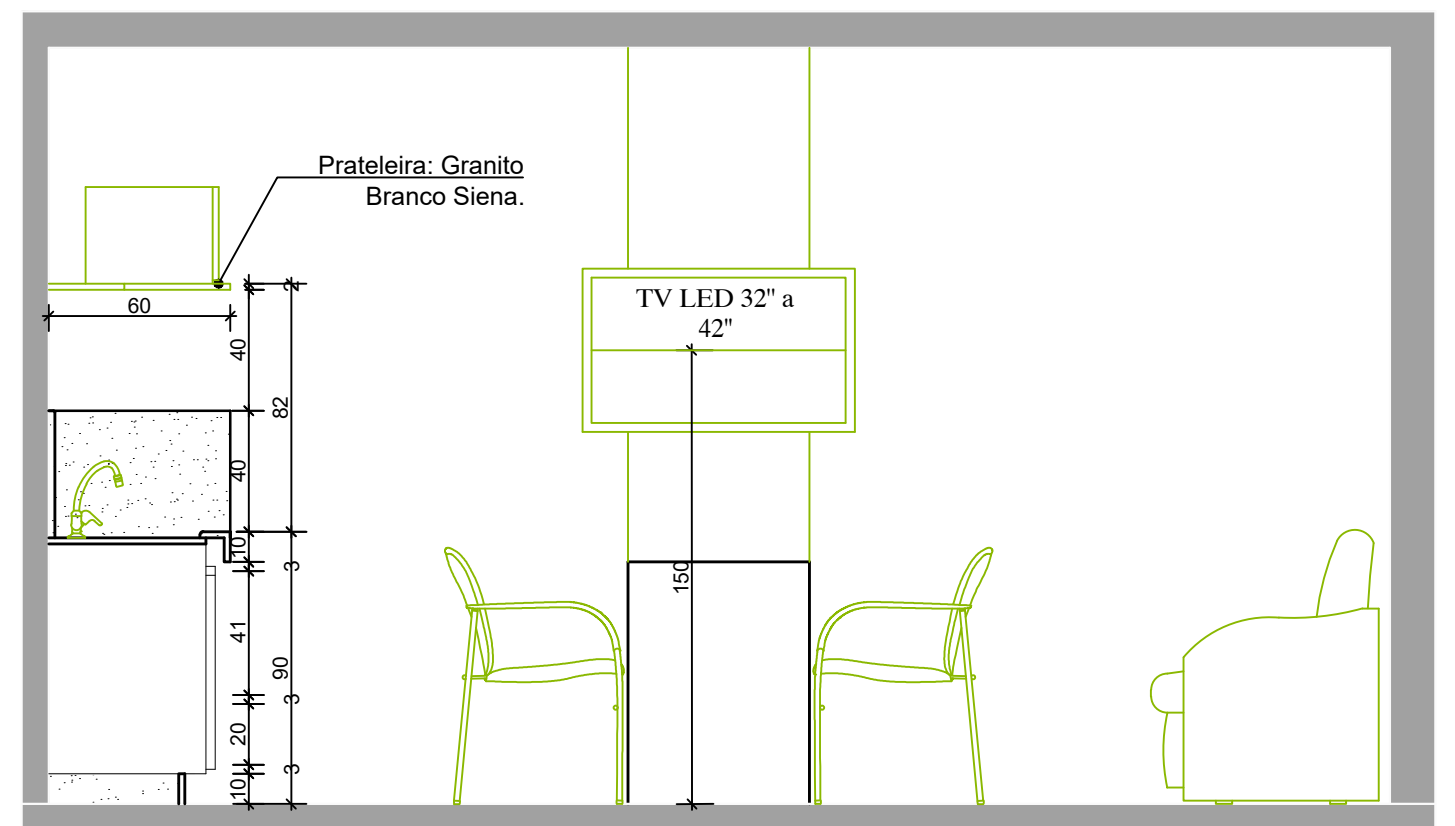

Forro pintado com a Pintura PVA, cor Branco Neve, Suvinil ou equivalente.

Parede pintado com a Pintura Acrílica Acetinada Lisa, ref G 068, cor bege claro, Suvinil ou equivalente.

VISTA A  
ESCALA 1:25

VISTA B  
ESCALA 1:25

CORTE AA  
ESCALA 1:25

Forro pintado com a Pintura PVA, cor Branco Neve, Suvinil ou equivalente.

Parede pintada com Pintura Acrílica Acetinada Lisa, ref G 068, cor bege claro, Suvinil ou equivalente.

Rodamão com revestimento em granito Branco Siena.

Cuba em aço Inox AISI 304, Maxi Cuba BS, acabamento acetinado, com borda de sobrepôr, ref. 94026106, Tramontina ou equivalente.

Base para apoio de armário com rodapé revestido em granito Branco Siena.

Observação: Conferir medidas no local.