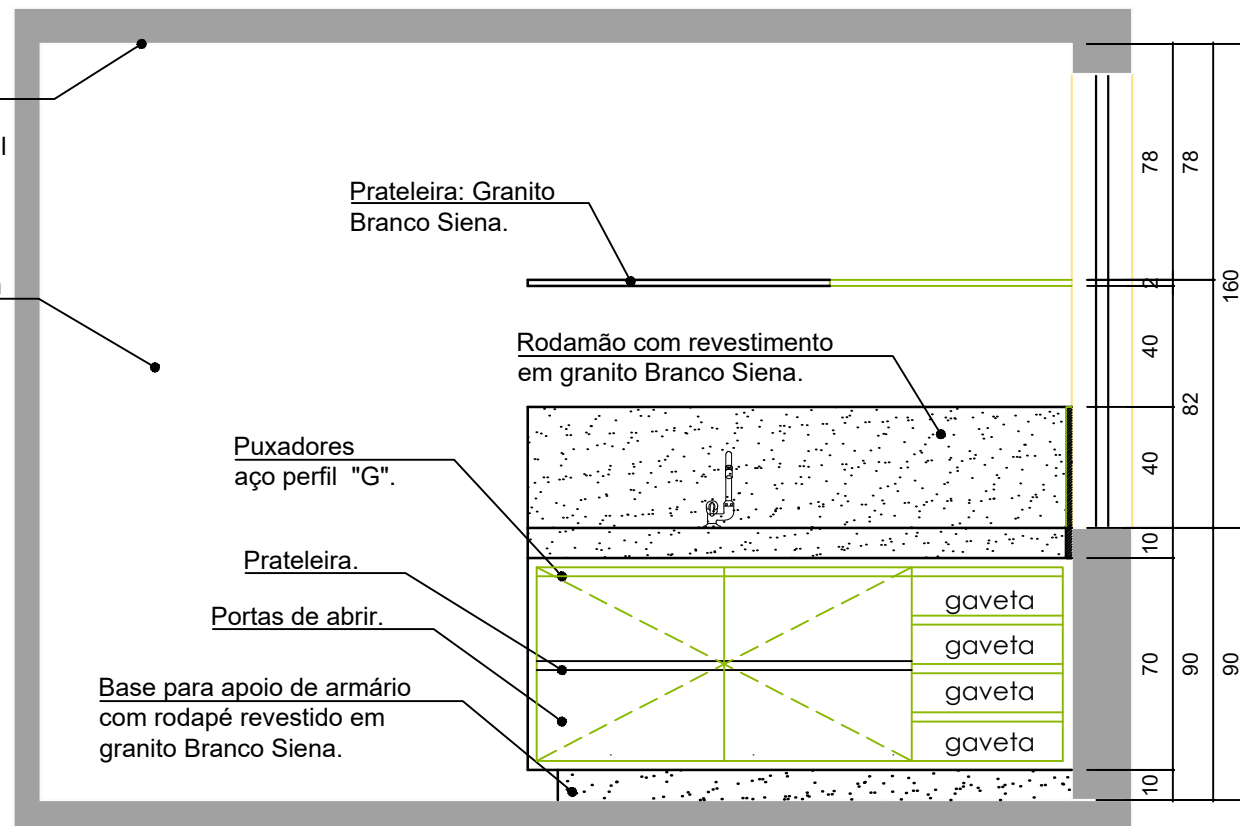

Forro pintado com a Pintura PVA, cor Branco Neve, Suvinil ou equivalente.

Parede pintado com a Pintura Acrílica Acetinada Lisa, ref G 068, cor bege claro, Suvinil ou equivalente.

VISTA A  
ESCALA 1:25

VISTA B  
ESCALA 1:25

CORTE AA  
ESCALA 1:25

Forro pintado com a Pintura PVA, cor Branco Neve, Suvinil ou equivalente.

Parede pintada com Pintura Acrílica Acetinada Lisa, ref G 068, cor bege claro, Suvinil ou equivalente.

Rodamão com revestimento em granito Branco Siena.

Cuba em aço Inox AISI 304, Maxi Cuba BS, acabamento acetinado, com borda de sobrepôr, ref. 94026106, Tramontina ou equivalente.

Base para apoio de armário com rodapé revestido em granito Branco Siena.

Observação: Conferir medidas no local.