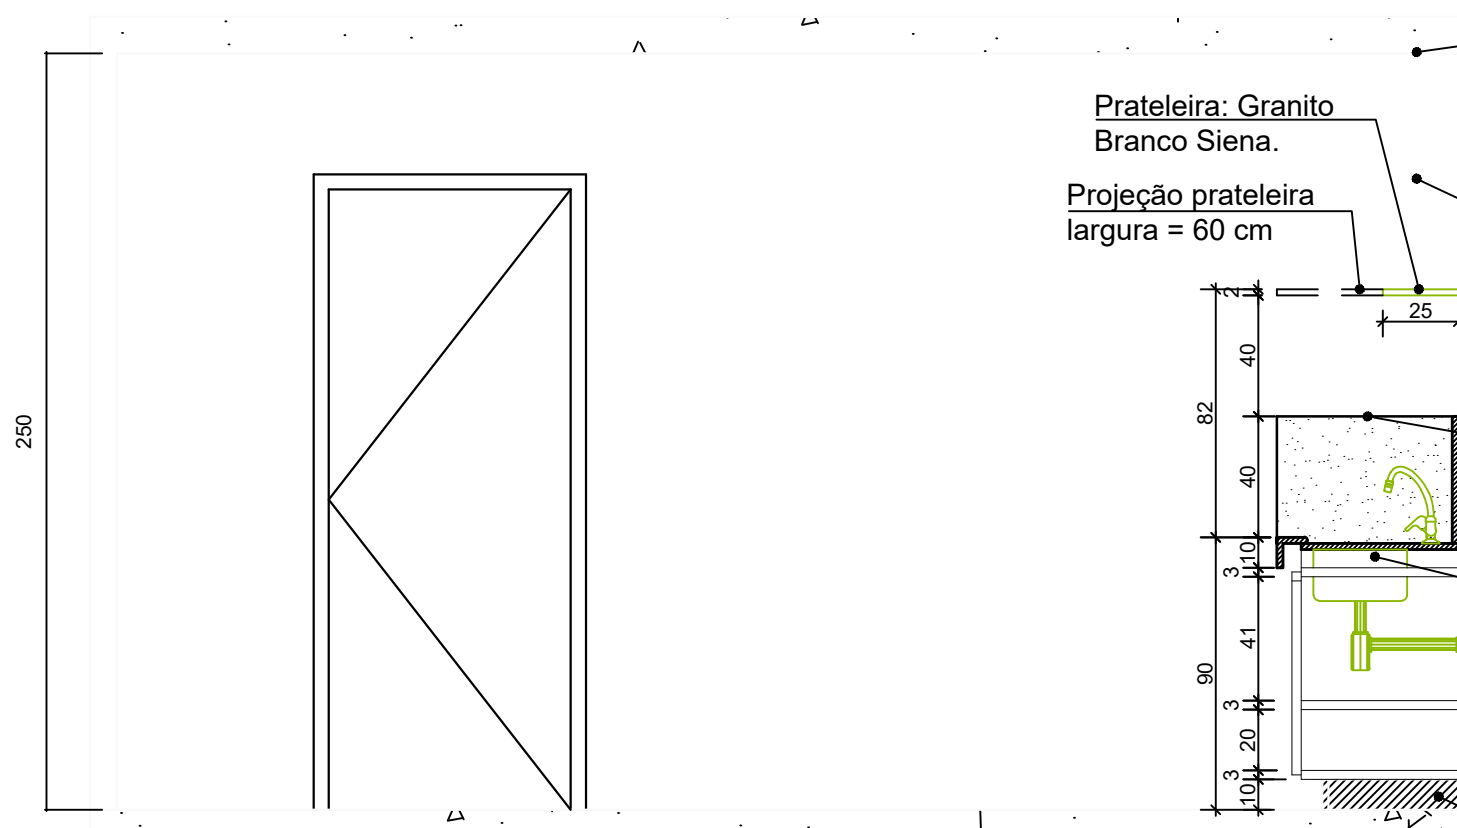

Forro pintado com a Pintura PVA, cor Branco Neve, Suvinil ou equivalente.

Parede pintado com a Pintura Acrílica Acetinada Lisa, ref G 068, cor bege claro, Suvinil ou equivalente.

VISTA A  
ESCALA 1:25

VISTA B  
ESCALA 1:25

CORTE AA  
ESCALA 1:25

Forro pintado com a Pintura PVA, cor Branco Neve, Suvinil ou equivalente.

Parede pintada com Pintura Acrílica Acetinada Lisa, ref G 068, cor bege claro, Suvinil ou equivalente.

Rodamão com revestimento em granito Branco Siena.

Cuba em aço Inox AISI 304, Maxi Cuba BS, acabamento acetinado, com borda de sobrepôr, ref. 94026106, Tramontina ou equivalente.

Base para apoio de armário com rodapé revestido em granito Branco Siena.

Observação: Conferir medidas no local.