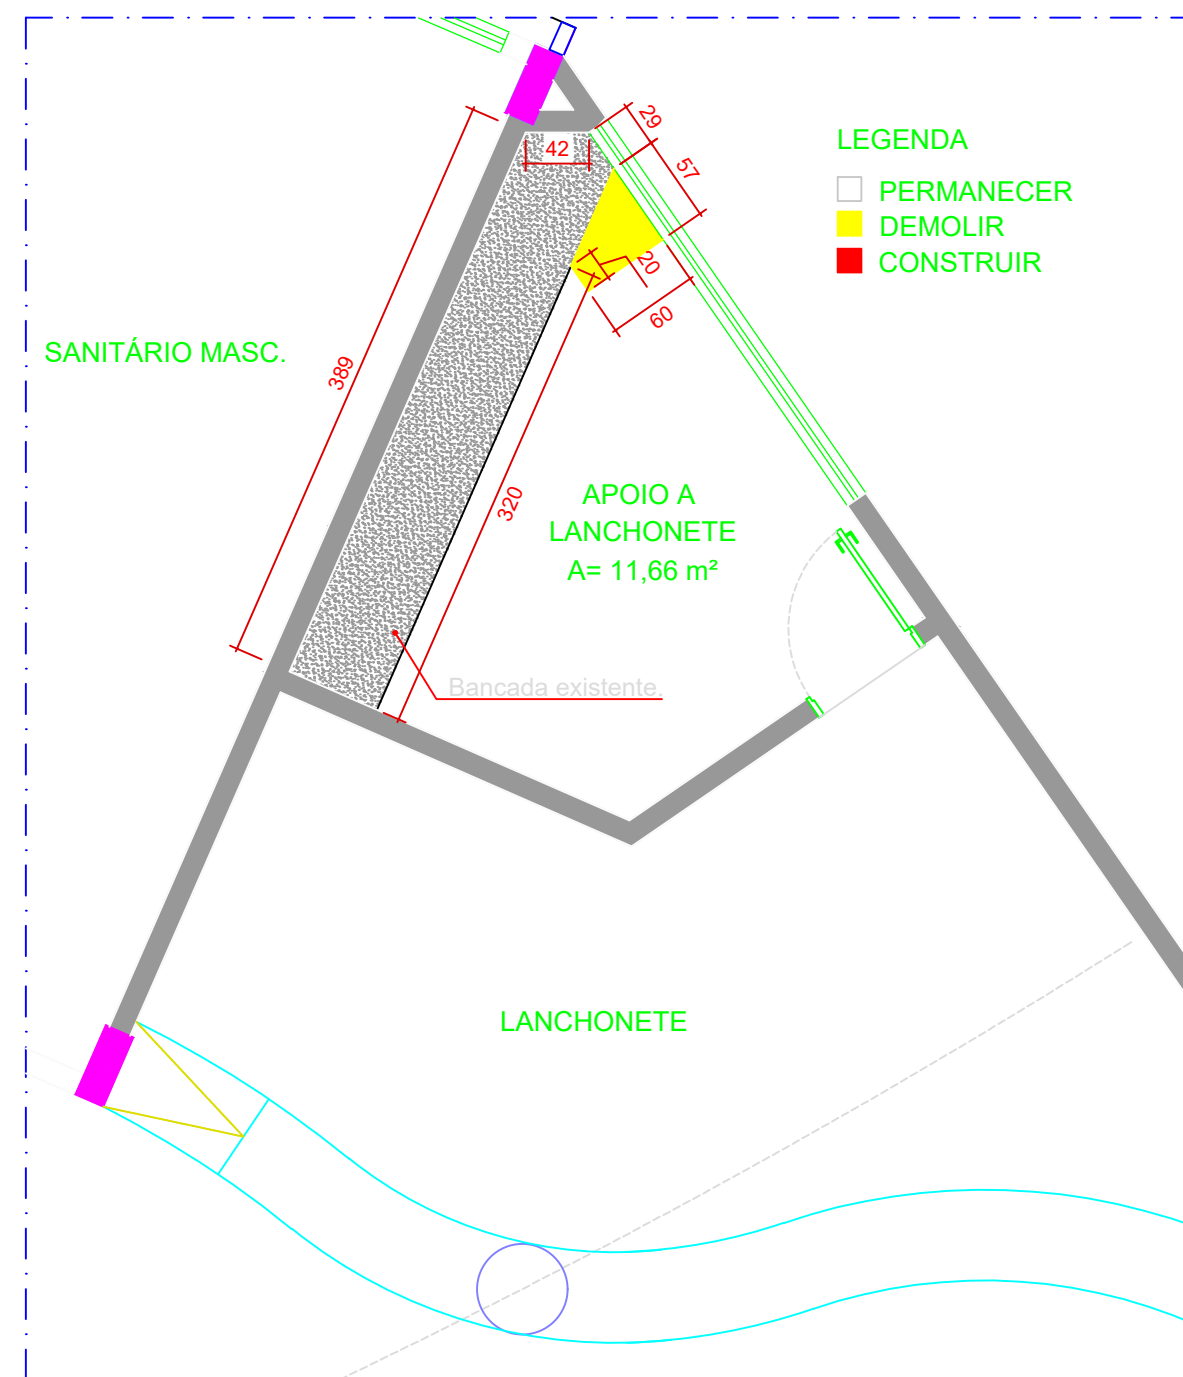

PLANTA ATUAL
LANCHONETE EDUCOM
ESCALA 1:50

PLANTA DEMOLIR E CONSTRUIR
LANCHONETE EDUCOM
ESCALA 1:50

OBS: É ACONSELHÁVEL ANTES DA EXECUÇÃO DO SERVIÇO CONFERIR MEDIDAS NO LOCAL

CONTROLE DE APRESENTAÇÃO DE PROJETOS		
Data	Nome	Assinatura

conteúdo	data	escala	desenho	folha
PLANTA ATUAL PLANTA DEMOLIR E CONSTRUIR	28/09/2017	INDICADA	Arq. Lidia Adjuto Ulhoa	1/3
endereço da obra				
AVENIDA C. 198, 224 - JARDIM AMÉRICA, GOIÂNIA - GO.				