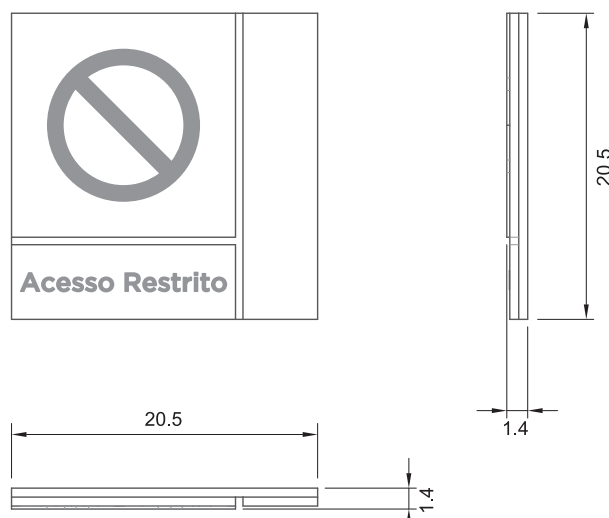

Peças montadas [vistas ortográficas](#)