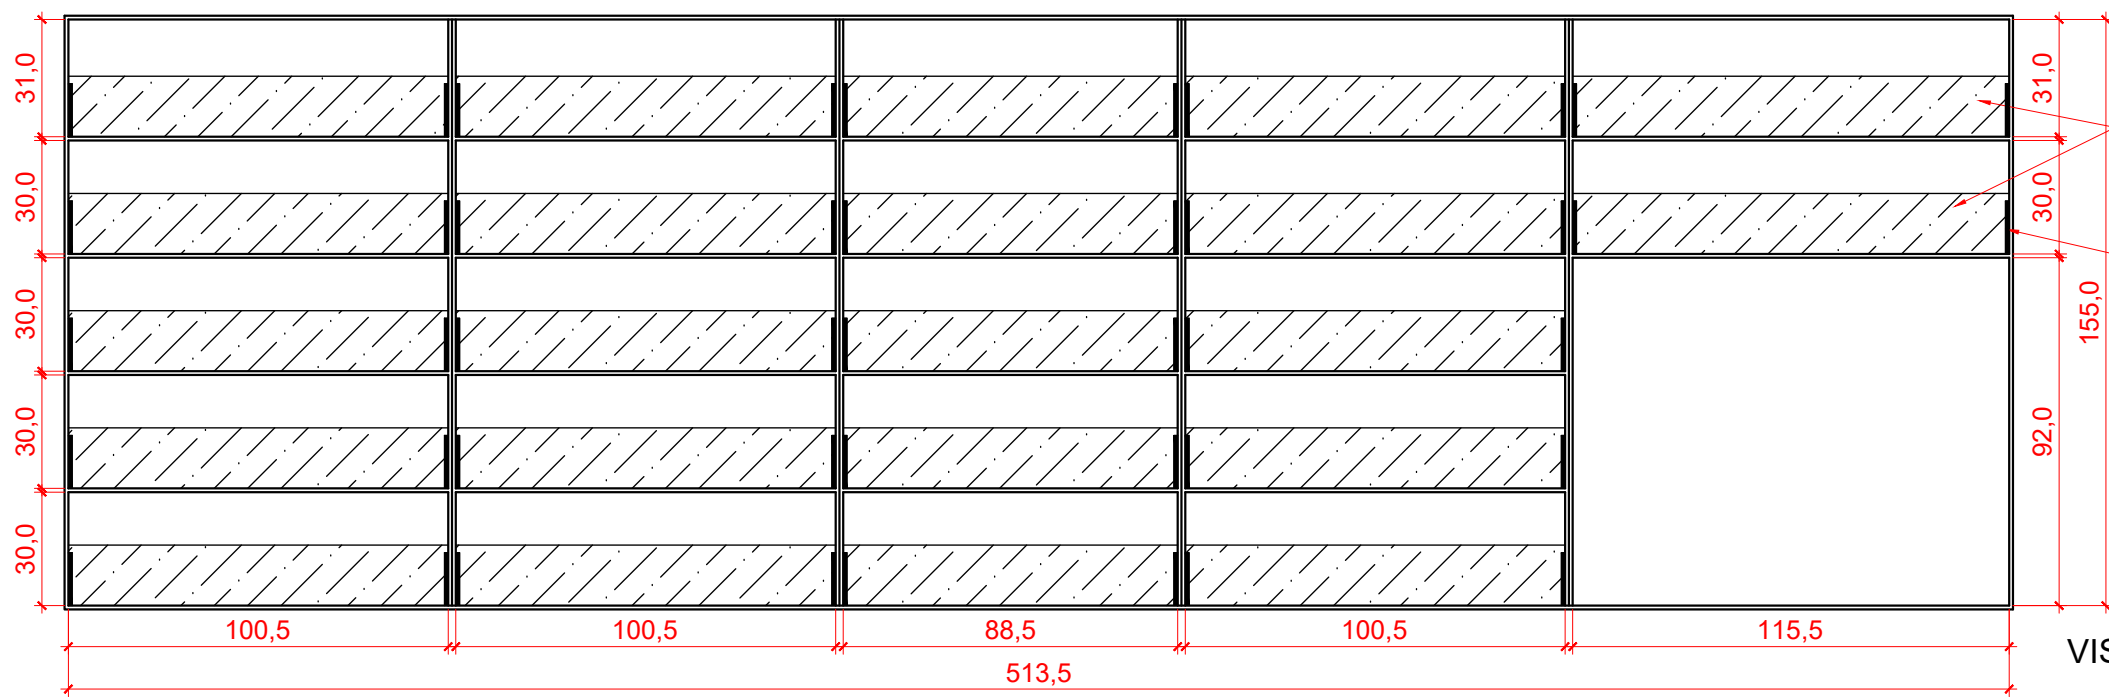

VERIFICAR AS MEDIDAS NO LOCAL

Lâmina de acrílico - ver detalhe

Suporte de encaixe da lâmina

COTAS EM CM

Suporte de encaixe da lâmina

VISTA ESTANTE A
ESCALA 1:20

Lâmina de acrílico - ver detalhe

Suporte de encaixe da lâmina

NICHOS ESTANTE SEM LÂMINA

VISTA ESTANTE B
ESCALA 1:20

suporte de encaixe em acrílico (e = 1 cm), fixados com fita dupla face nas laterais das prateleiras.

DETALHE SUPORTE DE ENCAIXE
ESCALA 1:5

DETALHE LÂMINA
ESCALA 1:5