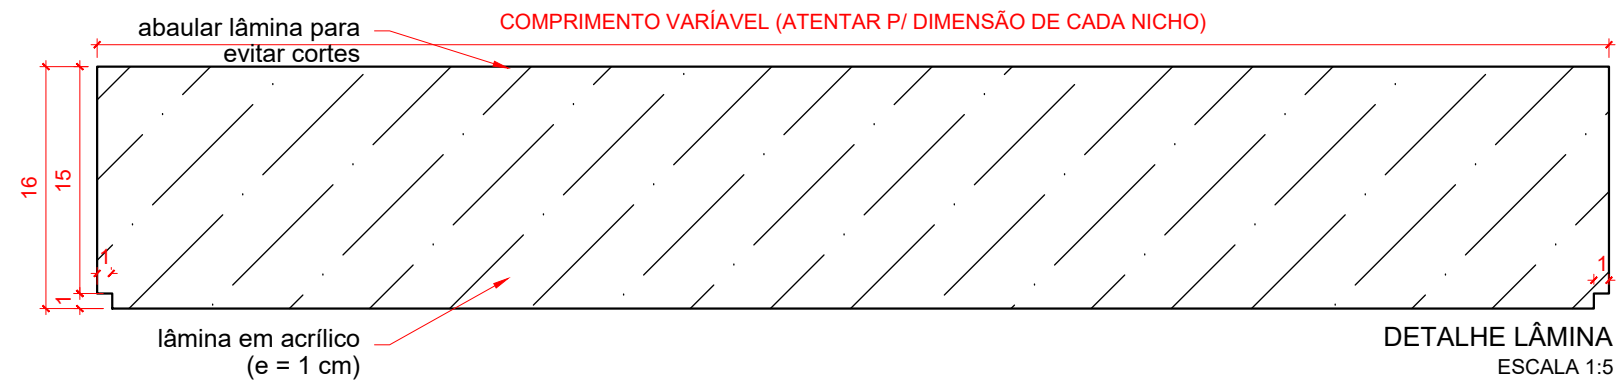

VERIFICAR AS MEDIDAS NO LOCAL

Lâmina de acrílico - ver detalhe

Suporte de encaixe da lâmina

COTAS EM CM

Suporte de encaixe da lâmina

VISTA ESTANTE A
ESCALA 1:20

Lâmina de acrílico - ver detalhe

Suporte de encaixe da lâmina

NICHOS ESTANTE SEM LÂMINA

VISTA ESTANTE B
ESCALA 1:20

suporte de encaixe em acrílico (e = 1 cm), fixados com fita dupla face nas laterais das prateleiras.

DETALHE SUPORTE DE ENCAIXE
ESCALA 1:5

DETALHE LÂMINA
ESCALA 1:5