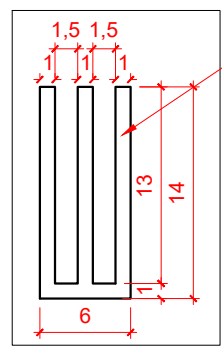

VERIFICAR AS MEDIDAS NO LOCAL

Lâmina de acrílico - ver detalhe

Suporte de encaixe da lâmina

COTAS EM CM

Suporte de encaixe da lâmina

VISTA ESTANTE A
ESCALA 1:20

Lâmina de acrílico - ver detalhe

Suporte de encaixe da lâmina

NICHOS ESTANTE SEM LÂMINA

VISTA ESTANTE B
ESCALA 1:20

suporte de encaixe em acrílico (e = 1 cm), fixados com fita dupla face nas laterais das prateleiras.

DETALHE SUPORTE DE ENCAIXE
ESCALA 1:5

DETALHE LÂMINA
ESCALA 1:5