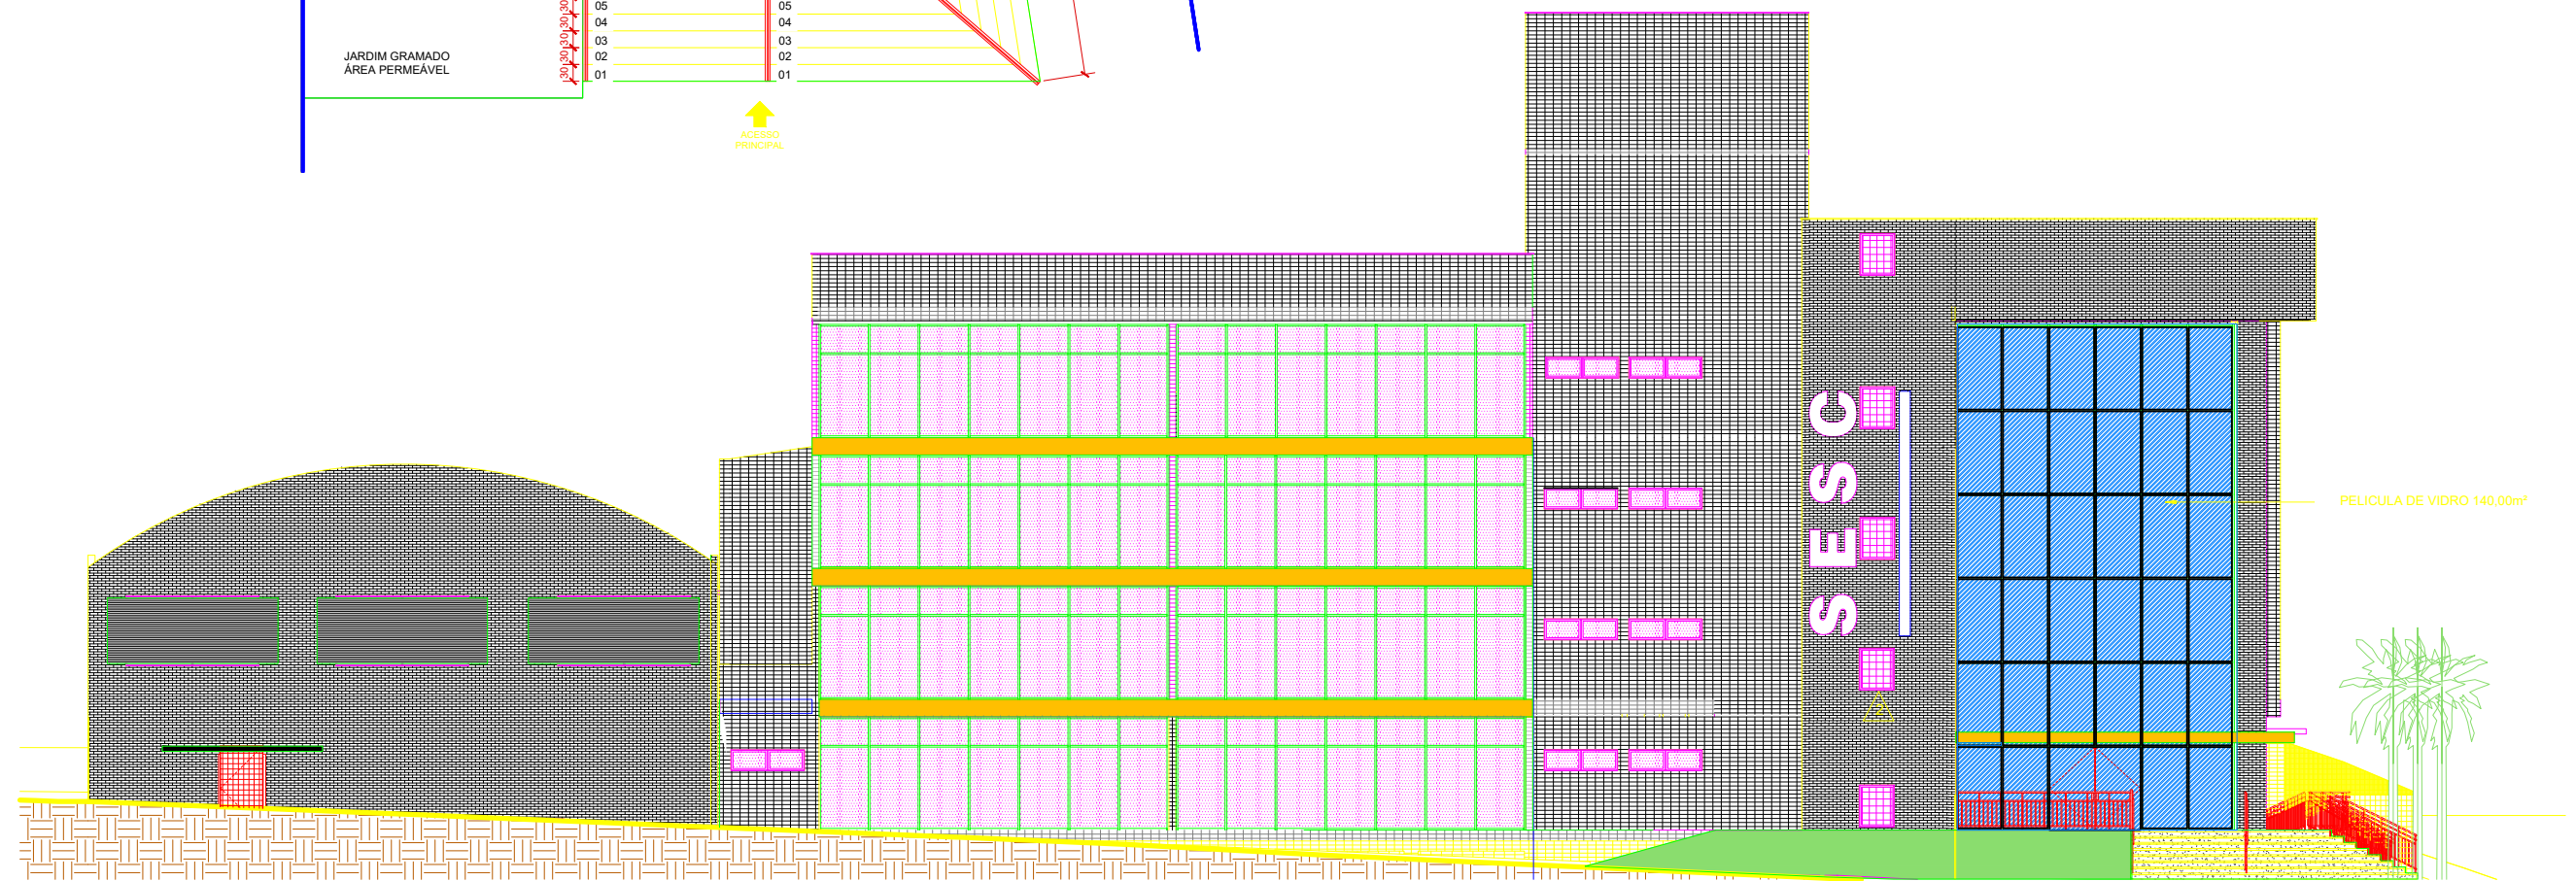

PLANTA BAIXA ENTRADA
ESCALA 1:125

INSTALAÇÃO DE PELÍCULAS DE SEGURANÇA E CONTROLE SOLAR PARA OS VIDROS DE FACHADA PRINCIPAL E PARA A COBERTURA DE VIDRO DA LANCHONETE DA UNIDADE SESC ITUMBIARA. FAZ-SE NECESSÁRIA PARA DIMINUIR O DESCONFORTO E O CALOR OCASIONADOS PELA INSOLAÇÃO DIRETA.

A APLICAÇÃO DA PELÍCULA É FEITA MANUALMENTE, MAS EXIGE MÃO-DE-OBRA ESPECIALIZADA PARA TRABALHAR COM LÂMINAS, RODOS E LÍQUIDOS ESPECIAIS. ANTES DA APLICAÇÃO DO FILME, É NECESSÁRIO LIMPAR A SUPERFÍCIE DO VIDRO COM SOLUÇÃO LIGEIRAMENTE ÁCIDA. COMO A PELÍCULA É MUITO FINA, QUALQUER RESÍDUO NO VIDRO PODE FICAR APARENTE. É IMPORTANTE UTILIZAR PRODUTOS ESPECÍFICOS.

FACHADA SUDOESTE
ESCALA 1:200