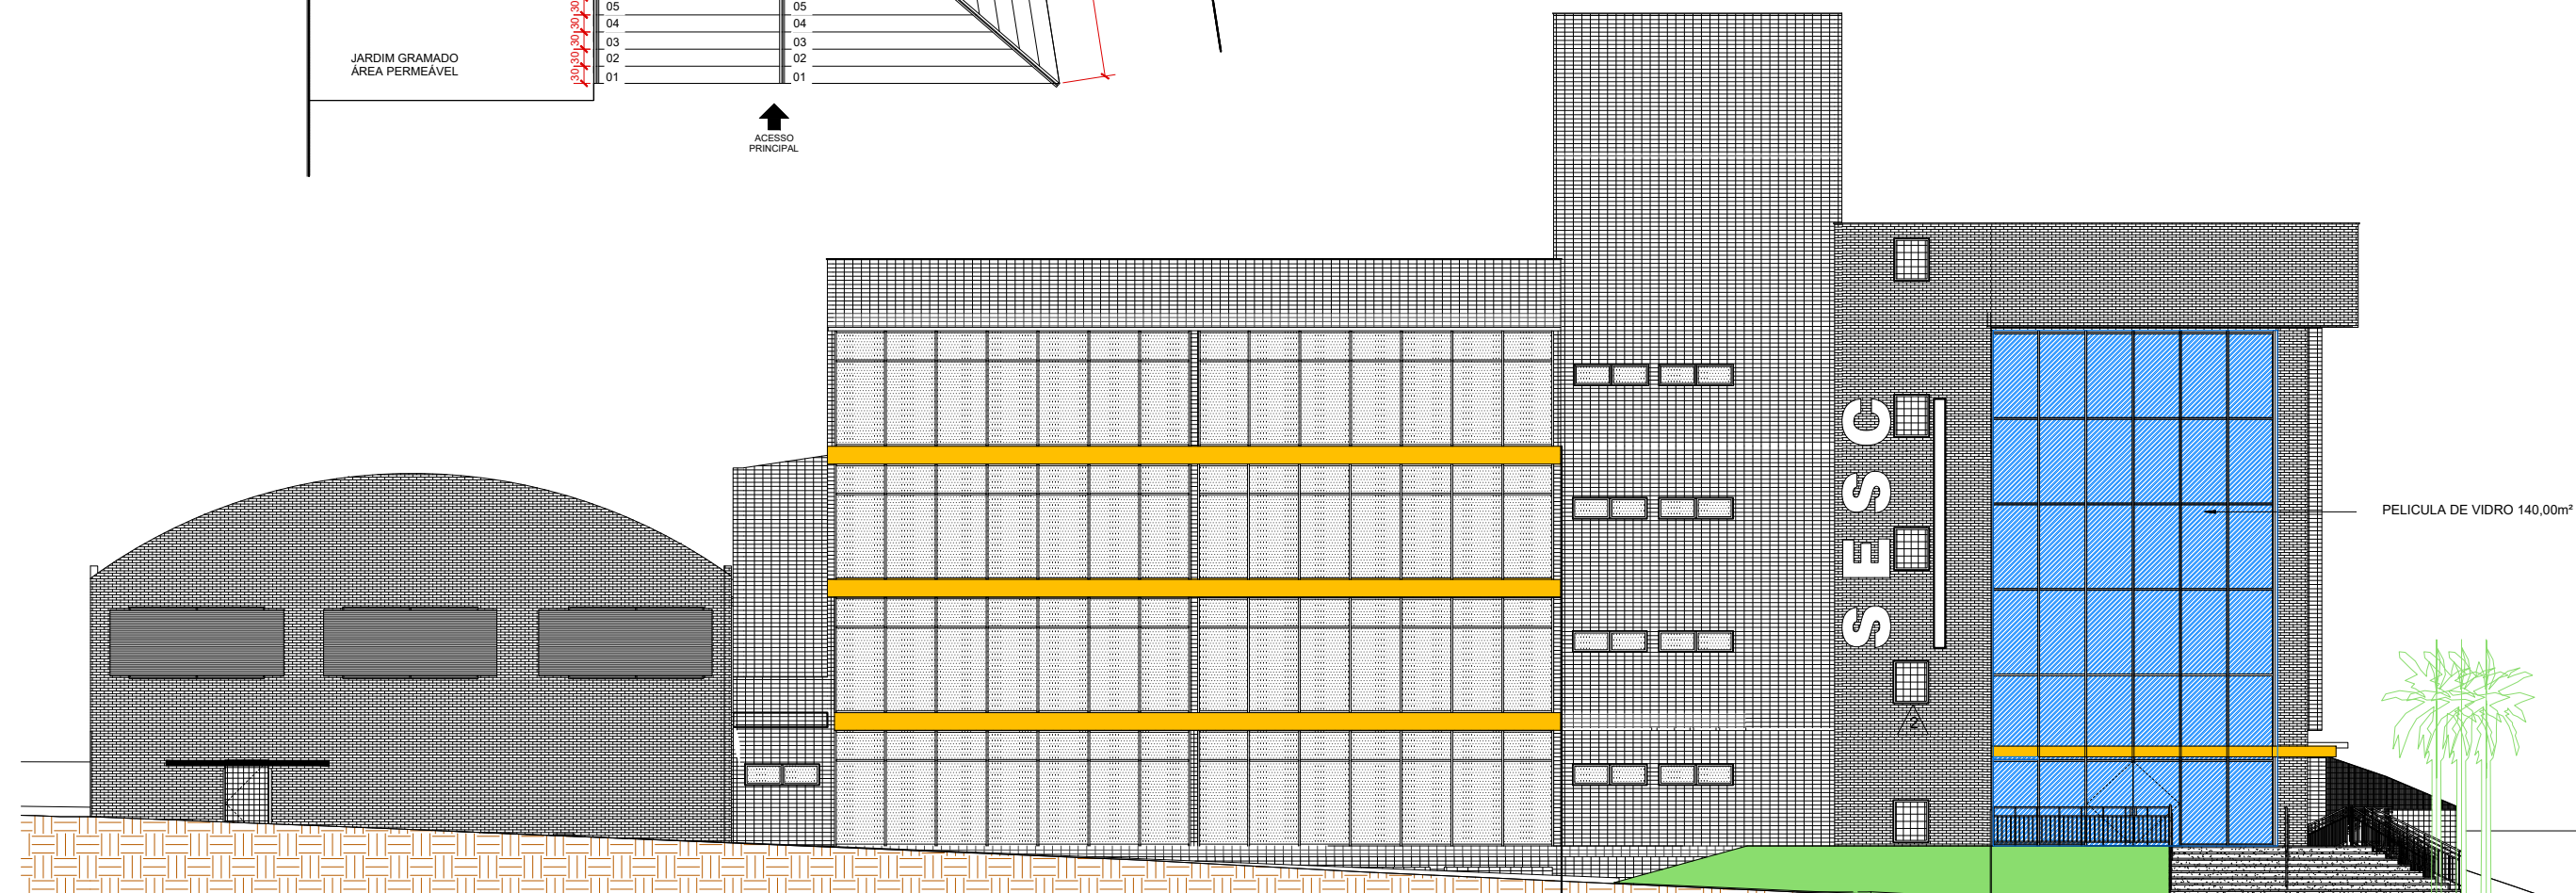

PLANTA BAIXA ENTRADA
ESCALA 1:125

INSTALAÇÃO DE PELÍCULAS DE SEGURANÇA E CONTROLE SOLAR PARA OS VIDROS DE FACHADA PRINCIPAL E PARA A COBERTURA DE VIDRO DA LANCHONETE DA UNIDADE SESC ITUMBIARA. FAZ-SE NECESSÁRIA PARA DIMINUIR O DESCONFORTO E O CALOR OCASIONADOS PELA INSOLAÇÃO DIRETA.

A APLICAÇÃO DA PELÍCULA É FEITA MANUALMENTE, MAS EXIGE MÃO-DE-OBRA ESPECIALIZADA PARA TRABALHAR COM LÂMINAS, RODOS E LÍQUIDOS ESPECIAIS. ANTES DA APLICAÇÃO DO FILME, É NECESSÁRIO LIMPAR A SUPERFÍCIE DO VIDRO COM SOLUÇÃO LIGEIRAMENTE ÁCIDA. COMO A PELÍCULA É MUITO FINA, QUALQUER RESÍDUO NO VIDRO PODE FICAR APARENTE. É IMPORTANTE UTILIZAR PRODUTOS ESPECÍFICOS.

FACHADA SUDOESTE
ESCALA 1:200