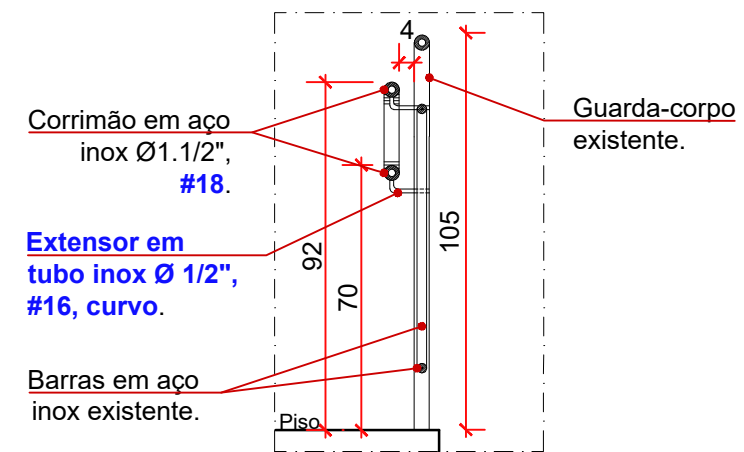

Pintura do guarda-corpo com fundo preparador Super Galvide e pintura de acabamento em esmalte sintético cor branco gelo, Suvinil ou Coral.

PLANTA SALA DE MÁQUINAS - AUDITÓRIO
esc.: 1/25

Corrimãos em escadas e rampas. As duas alturas, do piso acabado, devem ser mantidas ao longo da rampa e/ou escada e as extremidades do corrimão devem ter continuidade **de no mínimo 20cm** após o fim do desnível. **As extremidades dos corrimãos ao invés de ser em arco deverão ser quadrados com os cantos arredondados, conforme detalhe.**

DETALHE 3 - CORRIMÃO DA RAMPA: DUAS ALTURAS
esc.: 1/20

DETALHE 4 - GUARDA-CORPO DA SALA DE MÁQUINAS (AUDITÓRIO)
esc.: 1/20

Observação: Conferir medidas no local.