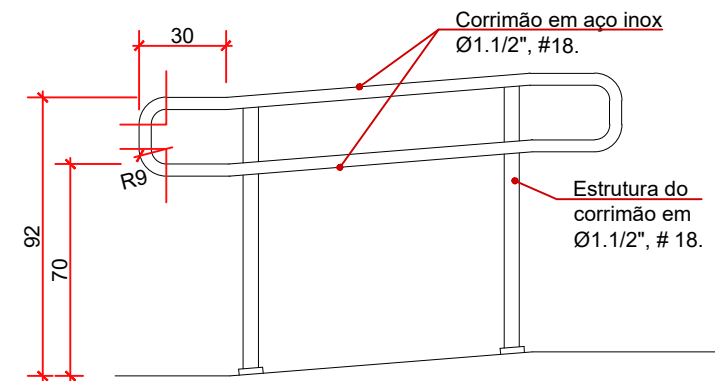

Pintura do guarda-corpo com fundo preparador Super Galvide e pintura de acabamento em esmalte sintético cor branco gelo, Suvinil ou Coral.

PLANTA SALA DE MÁQUINAS - AUDITÓRIO
esc.: 1/25

Corrimãos em escadas e rampas. As duas alturas, do piso acabado, devem ser mantidas ao longo da rampa e/ou escada e as extremidades do corrimão devem ter continuidade **de no mínimo 20cm** após o fim do desnível. **As extremidades dos corrimãos ao invés de ser em arco deverão ser quadrados com os cantos arredondados, conforme detalhe.**

DETALHE 3 - CORRIMÃO DA RAMPA: DUAS ALTURAS
esc.: 1/20

DETALHE 4 - GUARDA-CORPO DA SALA DE MÁQUINAS (AUDITÓRIO)
esc.: 1/20

Observação: Conferir medidas no local.