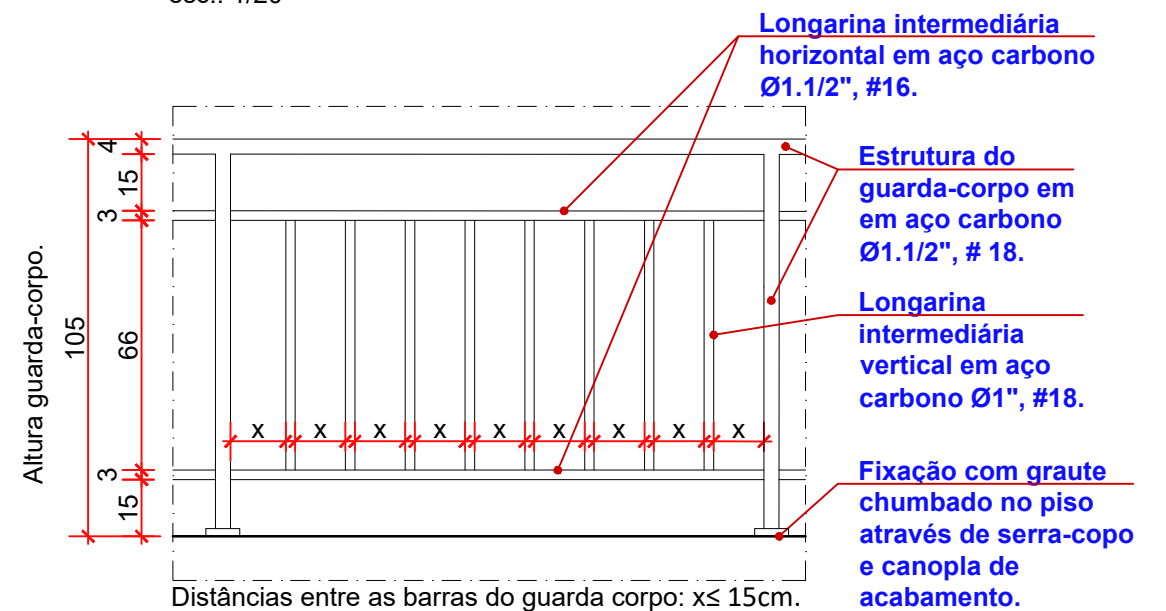

Pintura do guarda-corpo com fundo preparador Super Galvide e pintura de acabamento em esmalte sintético cor branco gelo, Suvinil ou Coral.

PLANTA SALA DE MÁQUINAS - AUDITÓRIO
esc.: 1/25

Corrimãos em escadas e rampas. As duas alturas, do piso acabado, devem ser mantidas ao longo da rampa e/ou escada e as extremidades do corrimão devem ter continuidade **de no mínimo 20cm** após o fim do desnível. **As extremidades dos corrimãos ao invés de ser em arco deverão ser quadrados com os cantos arredondados, conforme detalhe.**

DETALHE 3 - CORRIMÃO DA RAMPA: DUAS ALTURAS
esc.: 1/20

DETALHE 4 - GUARDA-CORPO DA SALA DE MÁQUINAS (AUDITÓRIO)
esc.: 1/20

Observação: Conferir medidas no local.